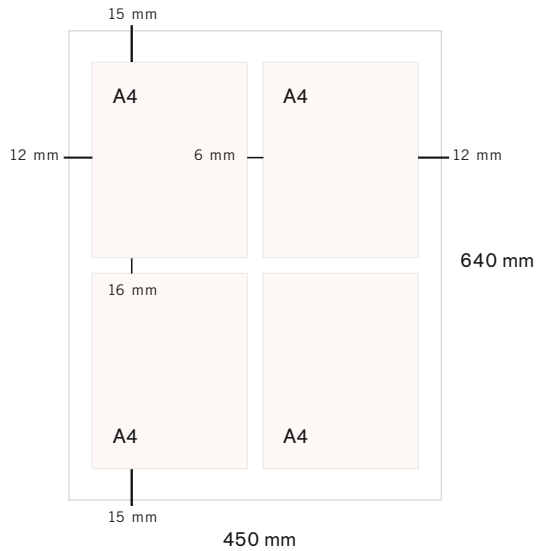

O G

WATERMARK

Watermark cutting instructions:
Wasserzeichen Schneide-Anweisung:
Conseil de découpe du filigrane:

PAPER NAMES:
Tactile & Vergé
continuous
fortlaufend
en continue

PAPER NAME:
Vellum
continuous
fortlaufend
en continue